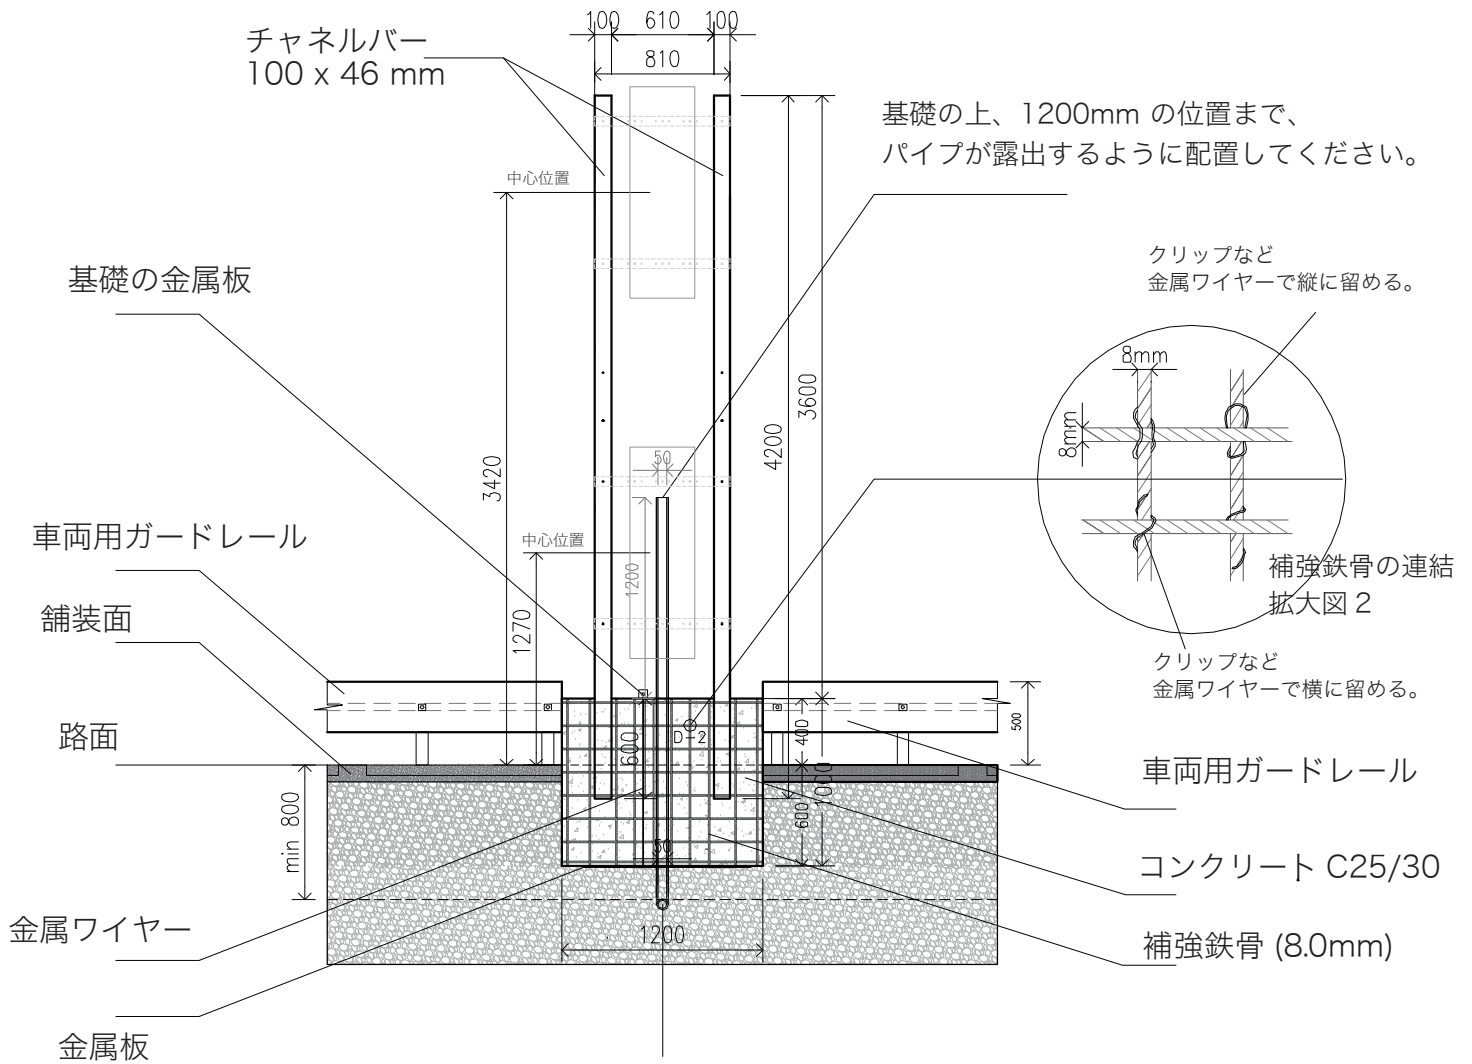

# マスター検出器 ポスト #1

50mm 以上の太さのプラスチック、  
または金属製のパイプを地下 800mm 程度に  
埋設します。2つの柱の間の RS-485 データ  
ケーブルや、電源ケーブル (12W) が通ります。

項目	名称		
	コンクリート C 25/30		
	鉄骨補強材 8.0mm		直径 32mm 以上の金属またはプラスチック製のパイプ
	舗装道路		直径 50mm 以上の金属またはプラスチック製のパイプ
	地面		金属製の防御板 (ガードレール)

# スレーブ検出器 ポスト #1

50mm 以上の太さのプラスチック、  
または金属製のパイプを地下 800mm 程度に  
埋設します。2つの柱の間の RS-485 データ  
ケーブルや、電源ケーブル (12W) が通ります。

項目	名称		
	コンクリート C 25/30		
	鉄骨補強材 8.0mm		直径 32mm 以上の金属またはプラスチック製のパイプ
	舗装道路		直径 50mm 以上の金属またはプラスチック製のパイプ
	地面		金属製の防御板 (ガードレール)