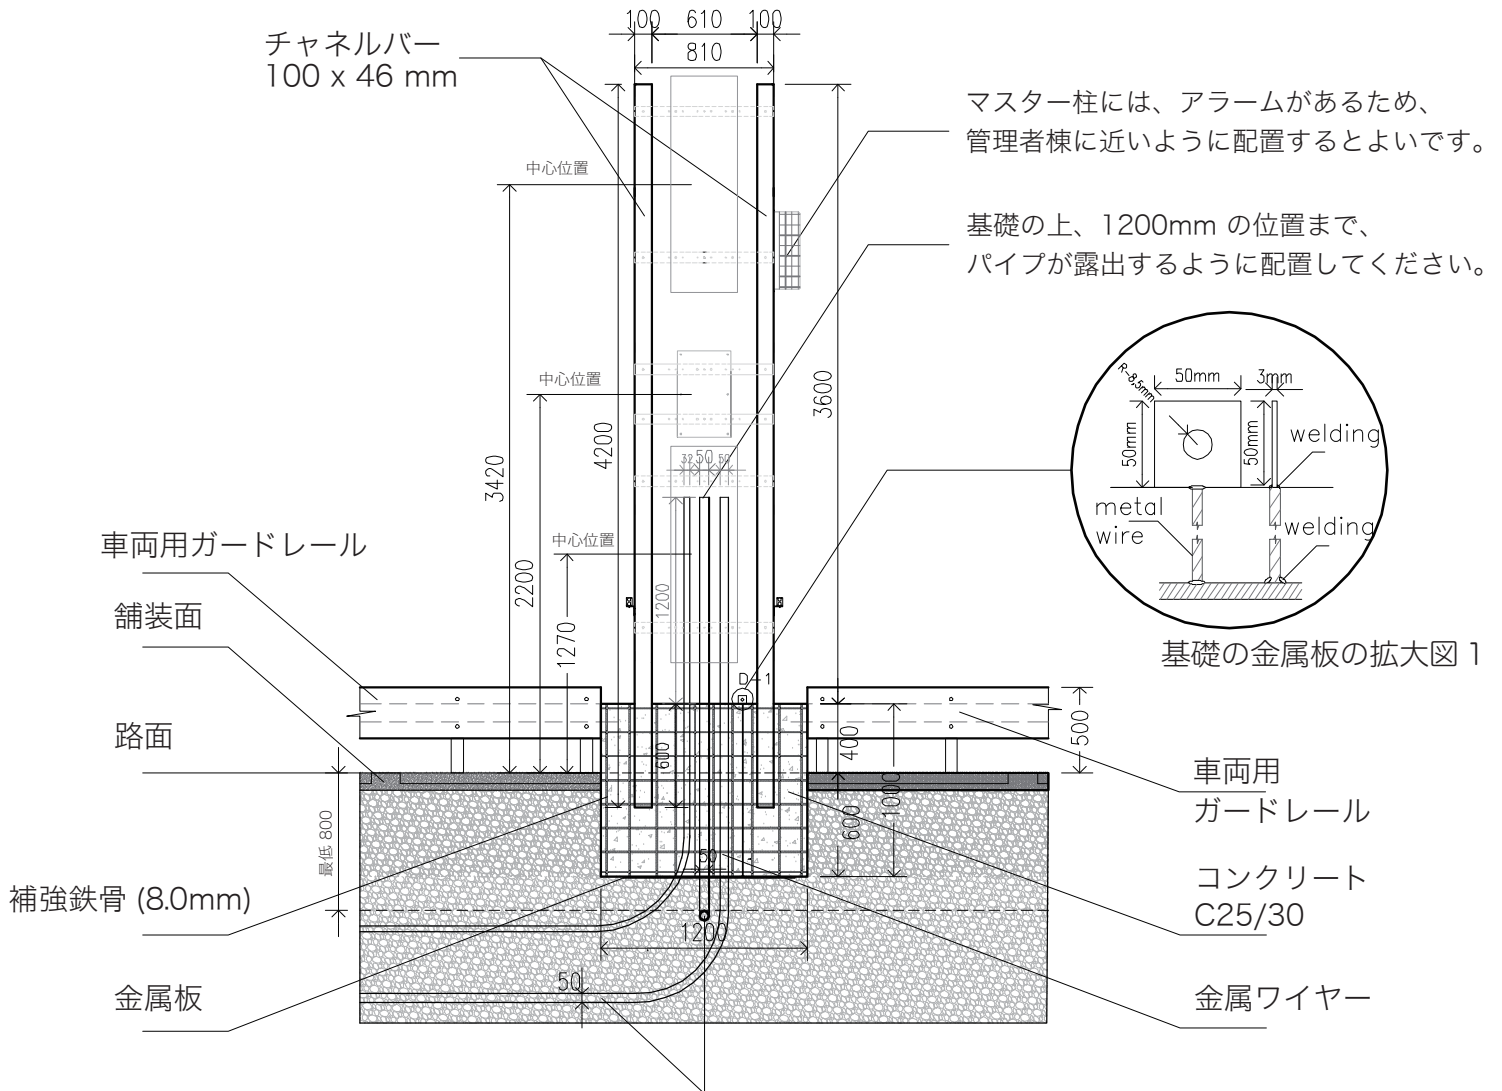

# マスター検出器 ポスト #1

50mm 以上の太さのプラスチック、  
または金属製のパイプを地下 800mm 程度に  
埋設します。2つの柱の間の RS-485 データ  
ケーブルや、電源ケーブル (12W) が通ります。

項目	名称		
	コンクリート C 25/30		
	鉄骨補強材 8.0mm		直径 32mm 以上の金属またはプラスチック製のパイプ
	舗装道路		直径 50mm 以上の金属またはプラスチック製のパイプ
	地面		金属製の防御板 (ガードレール)

# スレーブ検出器 ポスト #1

50mm 以上の太さのプラスチック、  
または金属製のパイプを地下 800mm 程度に  
埋設します。2つの柱の間の RS-485 データ  
ケーブルや、電源ケーブル (12W) が通ります。

項目	名称		
	コンクリート C 25/30		
	鉄骨補強材 8.0mm		直径 32mm 以上の金属またはプラスチック製のパイプ
	舗装道路		直径 50mm 以上の金属またはプラスチック製のパイプ
	地面		金属製の防御板 (ガードレール)