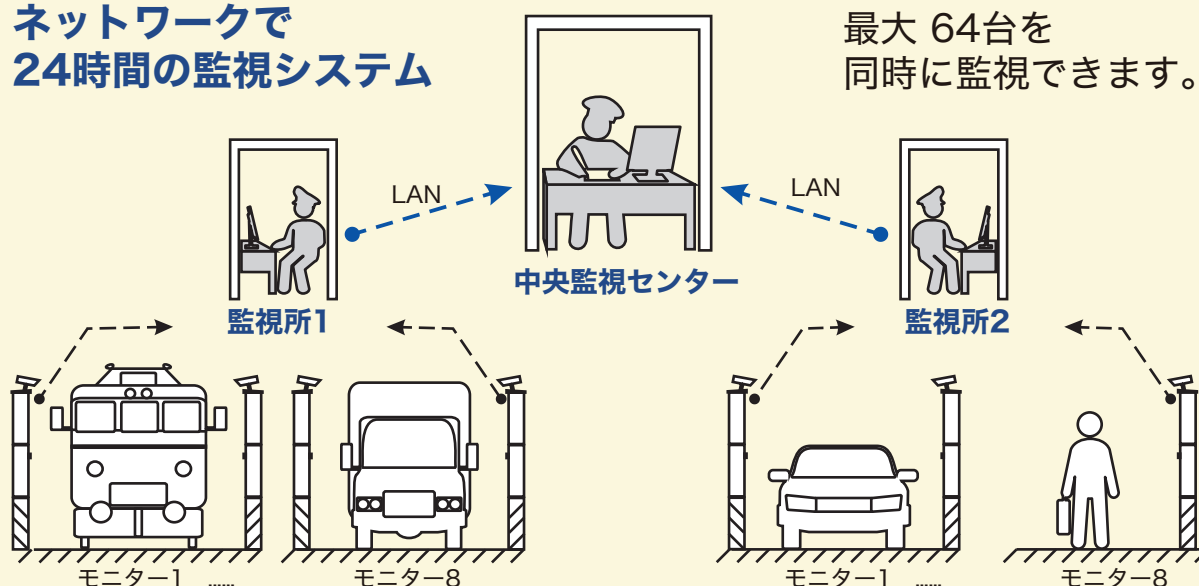

## ネットワークで 24時間の監視システム

最大 64台を  
同時に監視できます。